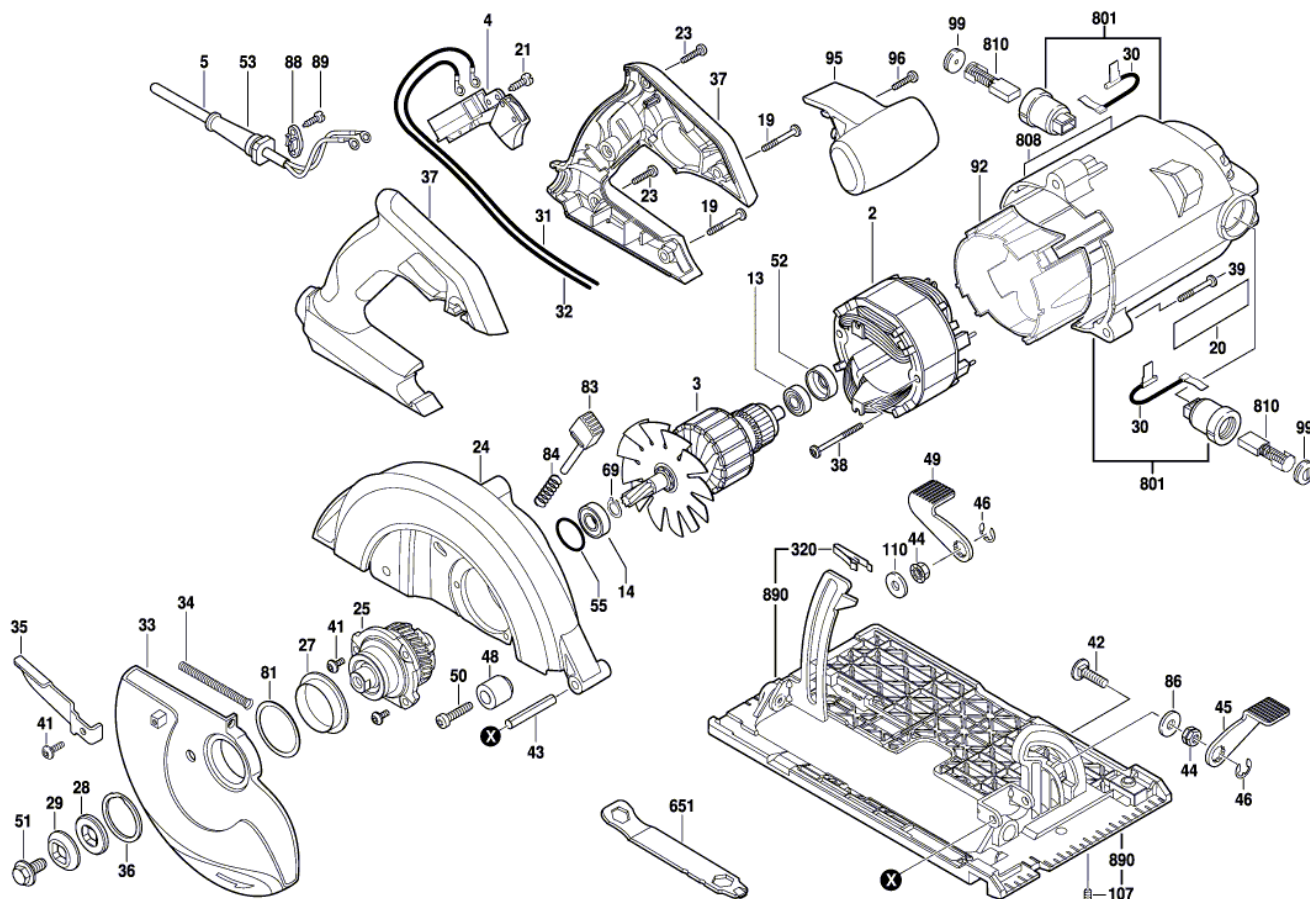

Product Description: Circular Saw
Model Number: SPT67WL-01/22
Body Number: 0610217001
Version: A
Issue Date: 2014/09/04

No.	Product Model#	Part Number	Description	Qty
2	SPT67WL-01	2740455001	Stator	1
3	SPT67WL-01	2751135002	Rotor	1
4	SPT67WL-01	4870632001	Trigger Switch	1
5	SPT67WL-01	4810003238	Power Cord & Plug	1
13	SPT67WL-01	5700008033	Ball Bearing	1
14	SPT67WL-01	5700352001	Ball Bearing	1
19	SPT67WL-01	5610331001	Tapping Screw	2
20	SPT67WL-01	2241120001	NamePlate	1
21	SPT67WL-01	5610335001	Tapping Screw	1
23	SPT67WL-01	5620599001	Hexagon Socket Screw	3
24	SPT67WL-01	2826184001	Upper Guard Set	1
25	SPT67WL-01	2826176002	Gear Shaft Set	1
27	SPT67WL-01	3129149001	Bushing	1
28	SPT67WL-01	3521011001	Inner Flange	1
29	SPT67WL-01	3521010001	Outer Flange	1
30	SPT67WL-01	2825530001	Internal Wire ASSY	2
31	SPT67WL-01	2825541001	Internal Wire ASSY	1
32	SPT67WL-01	2825542001	Internal Wire ASSY	1
33	SPT67WL-01	3422132001	Lower Guard	1
34	SPT67WL-01	3660679002	Tension Spring	1
35	SPT67WL-01	3706504001	Moving Guard Lever	1
36	SPT67WL-01	5660250001	Circlip For Shaft,	1
37	SPT67WL-01	3900115001	L R Handle Set	1
38	SPT67WL-01	5620622001	Thread Forming Screw	2
39	SPT67WL-01	5610333001	Tapping Screw	1
41	SPT67WL-01	5610326001	Hexalobular Socket Screw	3
42	SPT67WL-01	5640267001	Square Neck Bolt	1
43	SPT67WL-01	5670462001	Spring Pin	1
44	SPT67WL-01	5630319001	Nut	2
45	SPT67WL-01	3706503001	Bevel Lever	1
46	SPT67WL-01	5690382001	E Ring	1
48	SPT67WL-01	3129217001	Stopper	1
49	SPT67WL-01	3706453001	Depth Adjusting Lever	1
50	SPT67WL-01	5620592001	Thread Forming Screw	1
51	SPT67WL-01	5620585001	Flange Bolt	1
52	SPT67WL-01	3129277001	Bearing Holder	1
53	SPT67WL-01	3129140001	Cord Guard	1
55	SPT67WL-01	3129226001	O Ring	1
69	SPT67WL-01	5660259001	Circlip For Shaft	1
81	SPT67WL-01	3706425001	Bushing	1
83	SPT67WL-01	3402919001	Lock Pin	1
84	SPT67WL-01	3660693001	Compression Spring	1
86	SPT67WL-01	5650639001	Plain Washer	1
88	SPT67WL-01	3129333001	Cord Anchorage	2
89	SPT67WL-01	5610338001	Thread Forming Screw	2
92	SPT67WL-01	3129232001	Fan Baffle	1
95	SPT67WL-01	3129231001	Front Handle	1