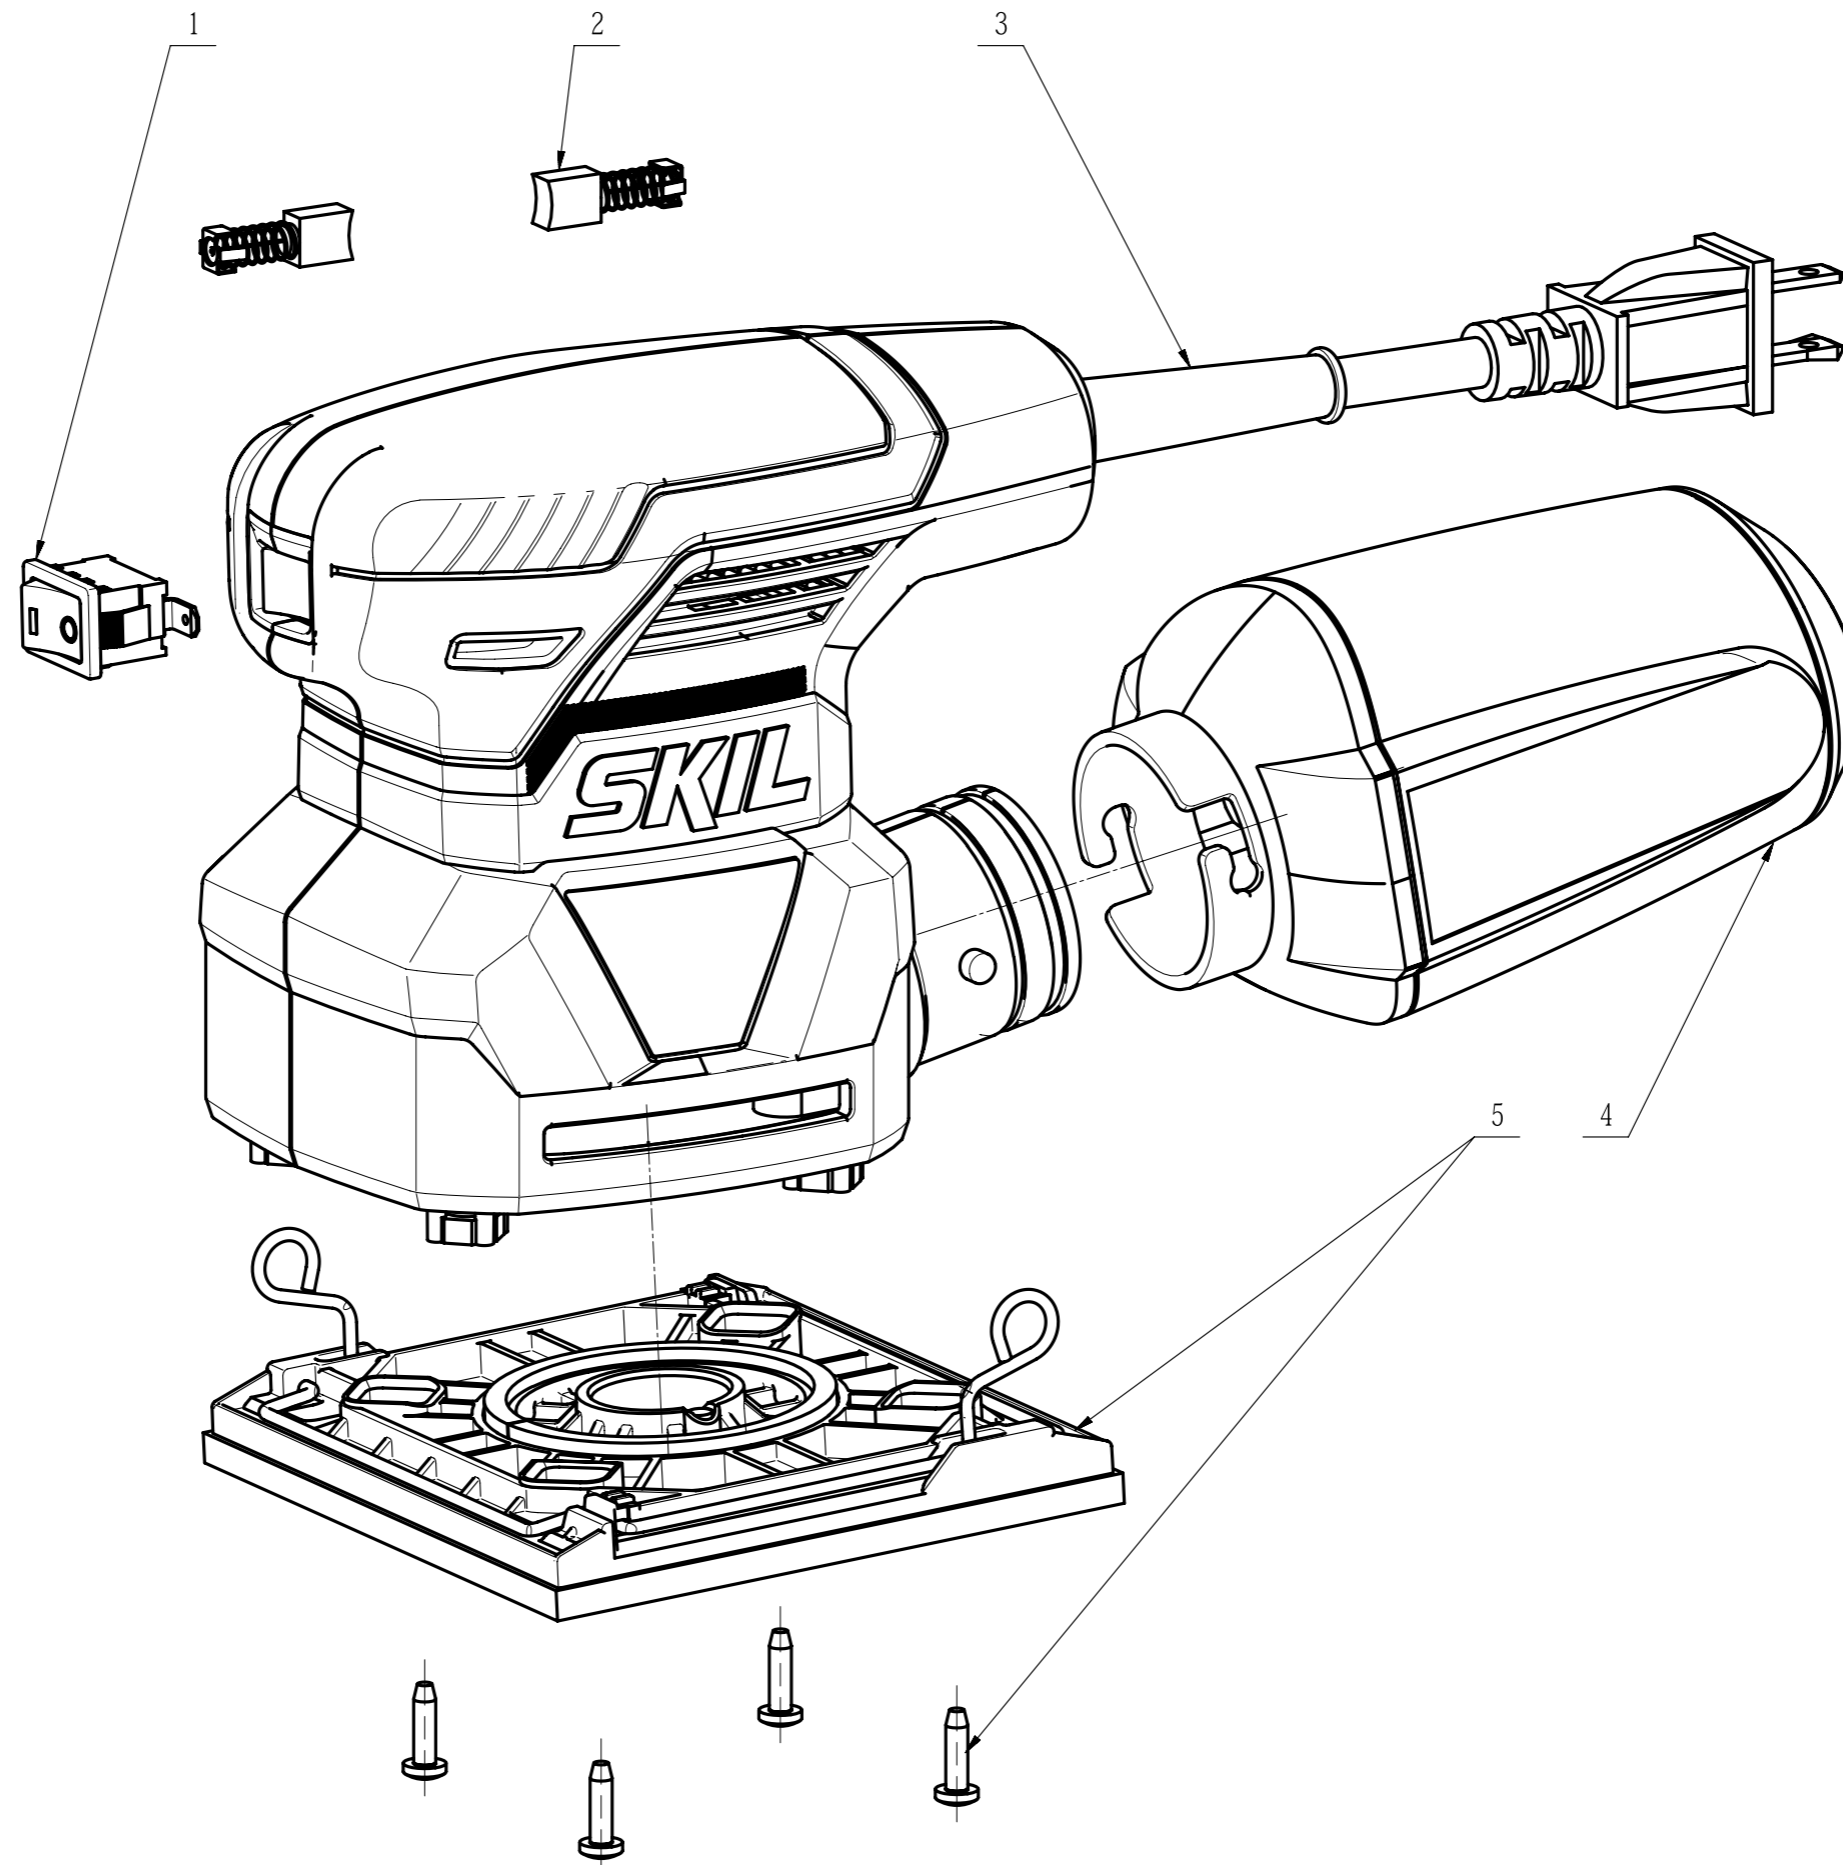

No.	Product Model#	Part Number	Description	Qty
4	7292-02	4870696014	SWITCH	1
11	7292-02	4960384007	CARBON BRUSH	2
5	7292-02	4810237011	POWER LINE	1
6	7292-02	3130253053	POWER SLEEVE	1
22	7292-02	2826622053	DUST BOX	1
23	7292-02	3130253054	BASE PLATE	1

SKIL®

Product Description: Sheet Sander
Model Number: 7292-02
Service Item Number: F320127001S01
Version: B
Issue Date: 2022/09/30

No.	Product Model#	Part Number	Description	Qty
1	7292-02	4870385005	Rocker Switch	1
2	7292-02	4960316003	Carbon Brush	2
3	7292-02	4810410001	Power Cord Assembly	1
4	7292-02	2829334001	Dust Box Assembly	1
5	7292-02	2829669001	Base Plate Set	1